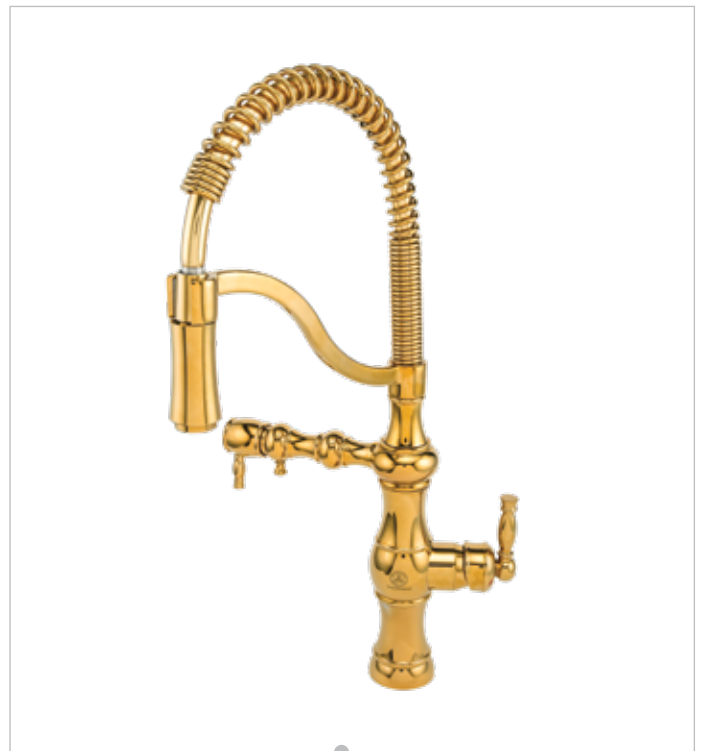

**10**  
YEARS  
AFTER SALES  
SERVICE

**ARAS**

960-16-212

ظرفشویی زمرد  
ZOMOROD kitchen mixer

933-16-ANG

ظرفشویی آنتیک دو منظوره  
ANTIQUÉ kitchen mixer

960-16-211-R

ظرفشویی فلت رویال  
FLAT ROYAL kitchen mixer